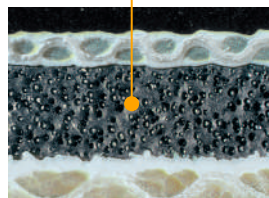

ContiTech Elastomer-Beschichtungen GmbH

Breslauer Str. 14 | 37154 Northeim | Germany
service@contiair.com
www.contiair.com

The content of this publication is not legally binding and is provided as information only. The trademarks displayed in this publication are the property of Continental AG and/or its affiliates. Copyright © 2020 Continental AG, Hanover. All rights reserved. For complete information go to: www.continental-industry.com/disc_en